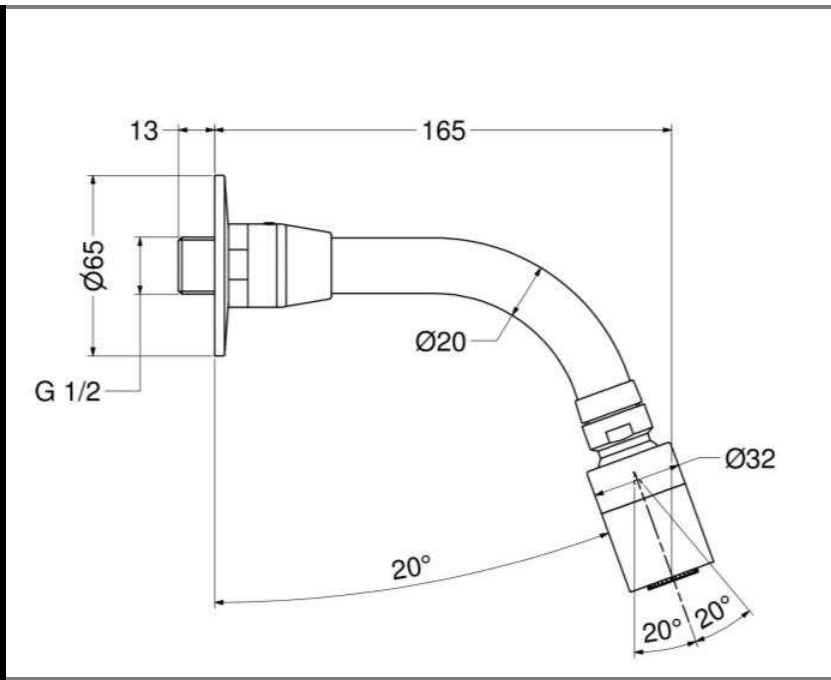

Nr katalogowy/Item

ID 00 90 31

Głowica natryskowa, przepływ wody 8l/min.

Vandal proof shower arm with moveable antilimescale shower head. 8 l/min. flow limiter.

Ćciśnienie wody / Operating pressure	Min 0,5 max 6 [bar]
Przepływ wody / Flow rate	8 l/min
Temperatura wody / Water temperature	5 – 65 °C